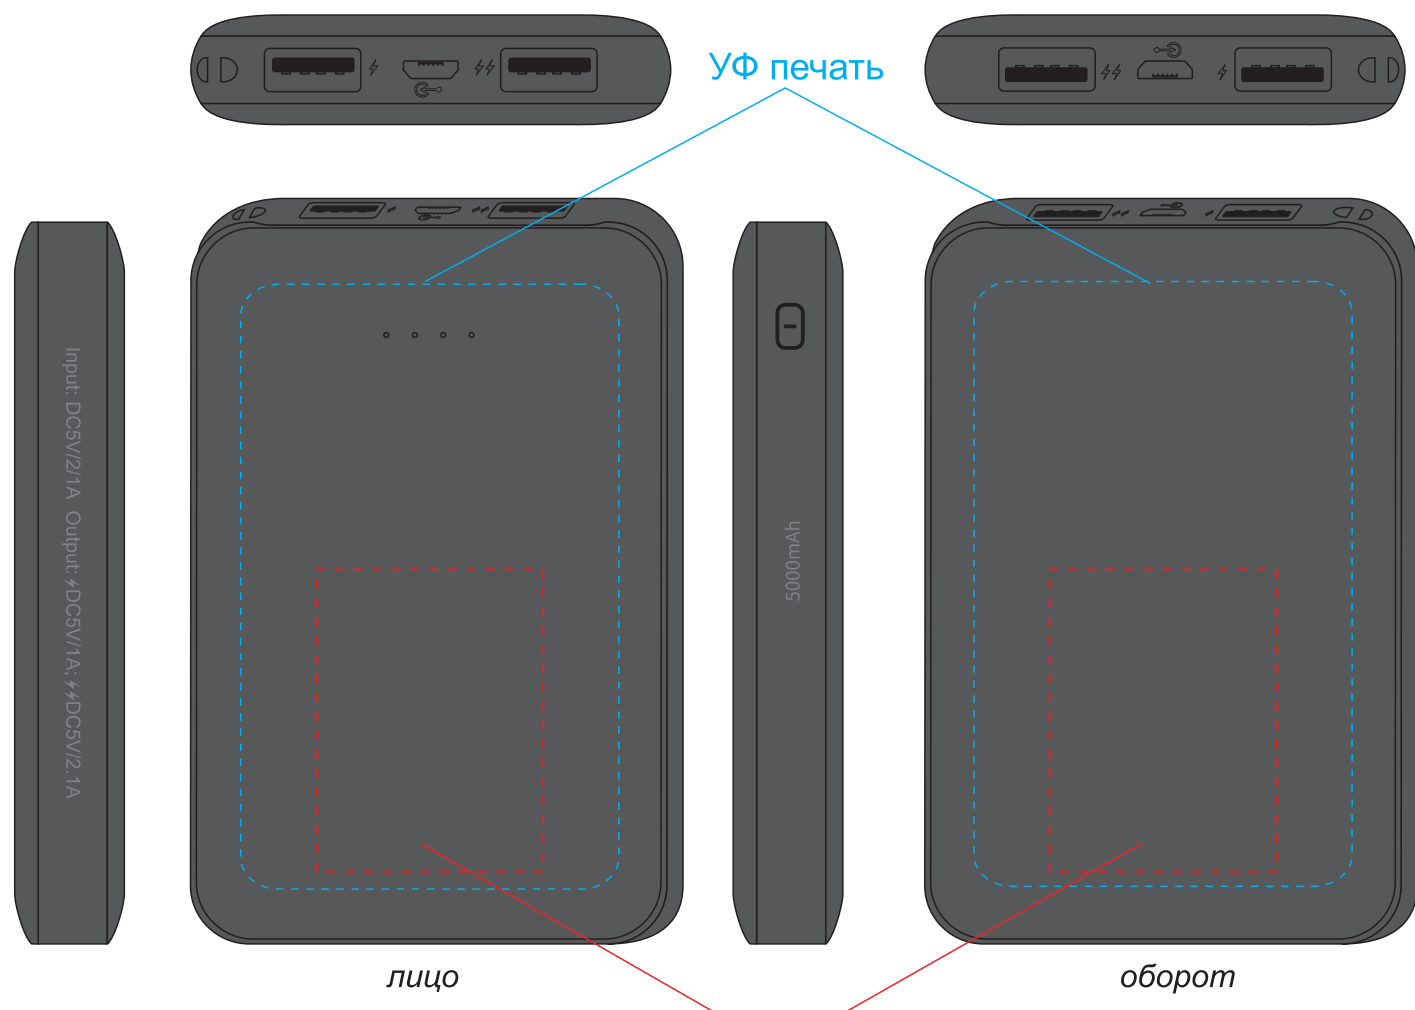

Внешний аккумулятор CANDY, 5000 мА·ч
Артикул 5050

Тампопечать 30x40мм

Тампопечать 30x40мм

Тампопечать 30x40мм

Тампопечать 30x40мм

Тампопечать 30x40мм