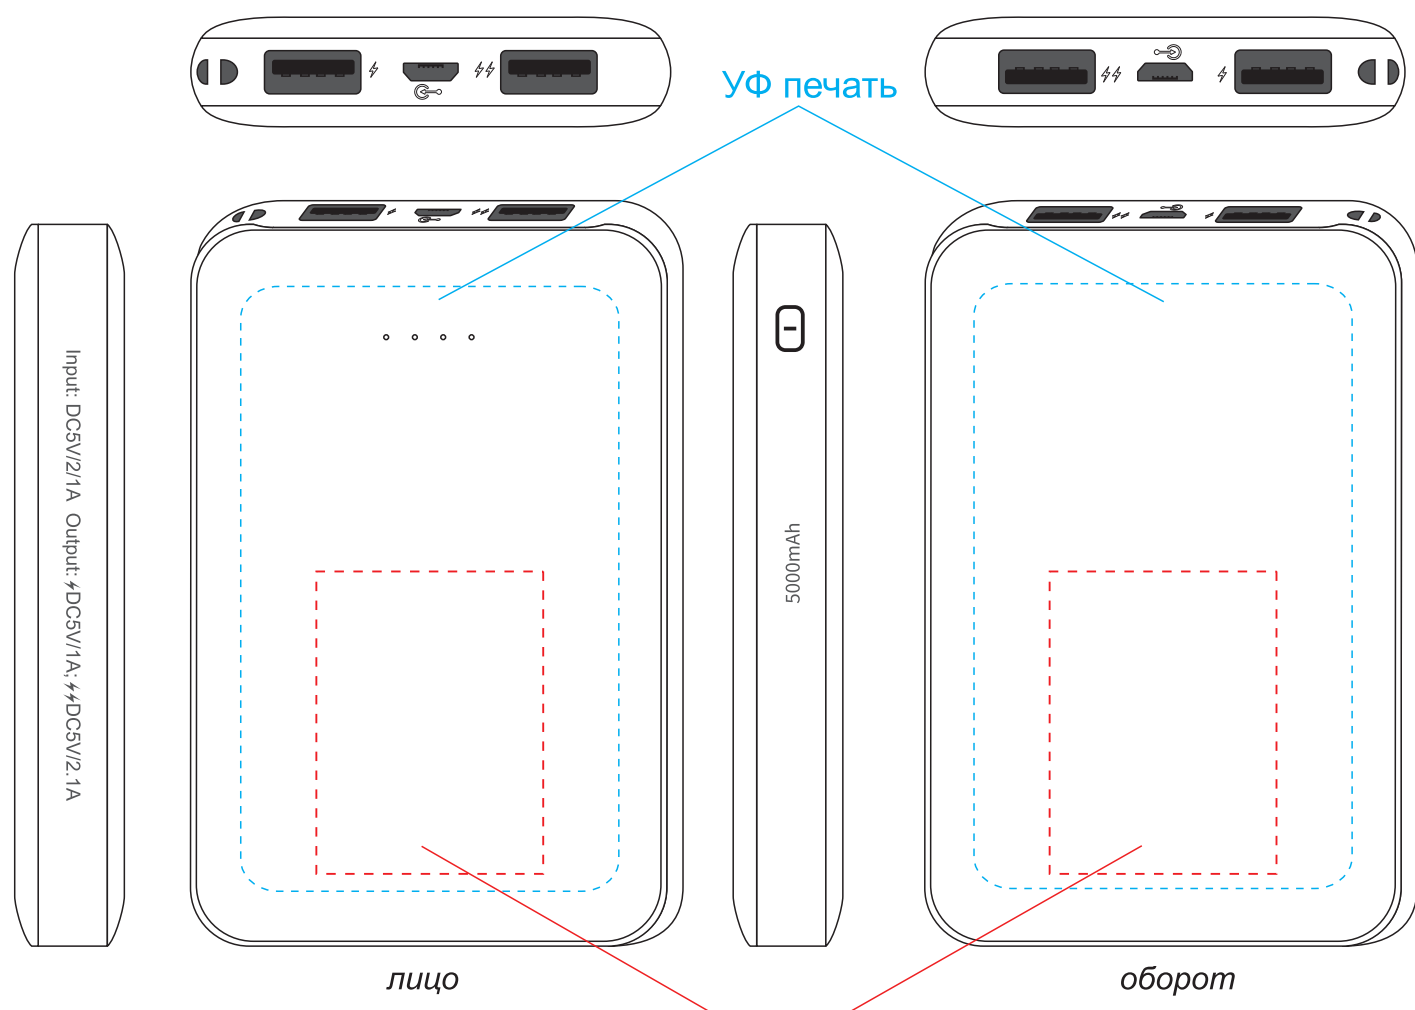

Внешний аккумулятор CANDY, 5000 мА·ч
Артикул 5050

Тампопечать 30x40мм

Тампопечать 30x40мм

Тампопечать 30x40мм

Тампопечать 30x40мм

Тампопечать 30x40мм