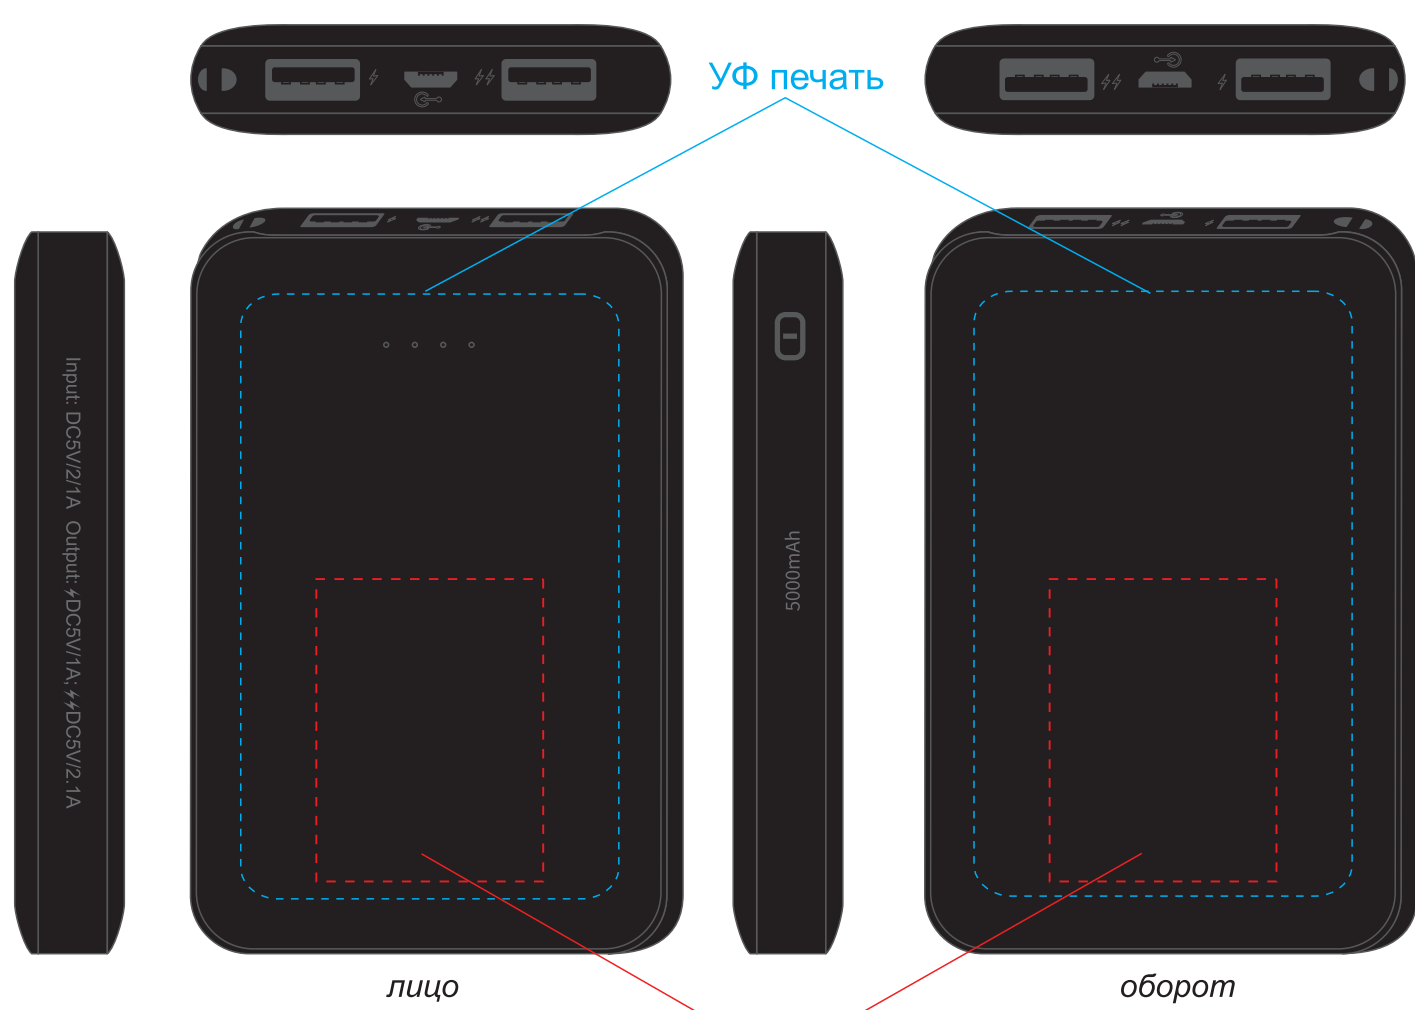

Внешний аккумулятор CANDY, 5000 мА·ч
Артикул 5050

Тампопечать 30x40мм

Тампопечать 30x40мм

Тампопечать 30x40мм

Тампопечать 30x40мм

Тампопечать 30x40мм