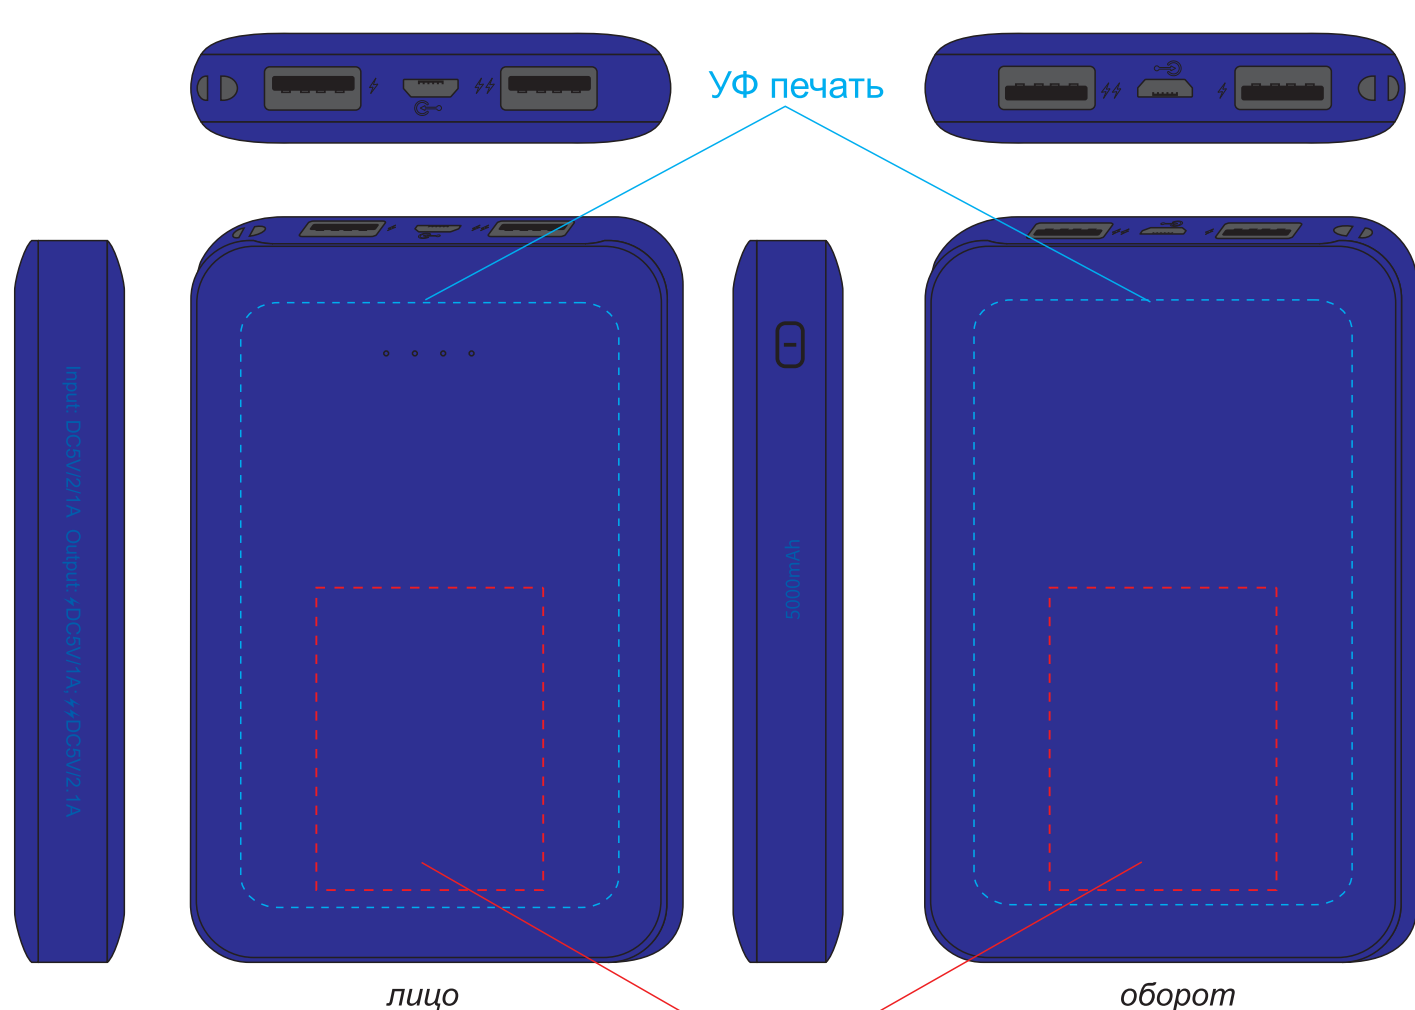

Внешний аккумулятор CANDY, 5000 мА·ч
Артикул 5050

Тампопечать 30x40мм

Тампопечать 30x40мм

Тампопечать 30x40мм

Тампопечать 30x40мм

Тампопечать 30x40мм